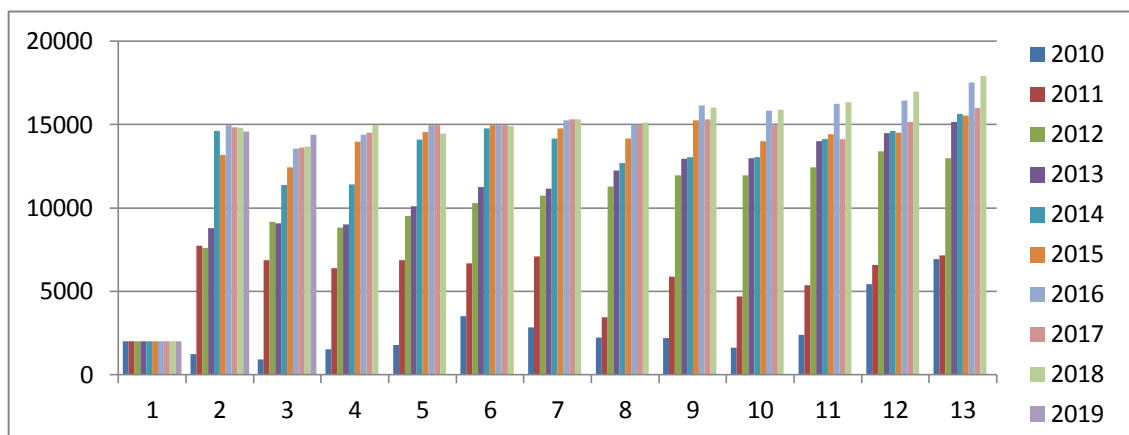

Statistika poslechovosti Rádia golf 2010-2011-2012-2013-2014-2015-2016-2017-2018-2019

měsíc	2010	2011	2012	2013	2014	2015	2016	2017	2018	2019
leden	1224	7723	7603	8787	14597	13156	14973	14850	14798	14580
únor	925	6876	9167	9078	11374	12426	13540	13620	13690	14392
březen	1522	6391	8827	9016	11425	13985	14392	14520	14958	
duben	1795	6862	9511	10090	14098	14548	14975	14968	14457	
květen	3496	6678	10305	11251	14768	14952	14978	14977	14897	
červen	2850	7101	10731	11154	14175	14785	15236	15324	15299	
červenec	2216	3436	11297	12252	12678	14153	14998	14985	15121	
srpen	2212	5893	11962	12939	13040	15263	16150	15327	16009	
září	1616	4697	11955	12970	13052	14010	15833	14975	15902	
říjen	2391	5363	12432	13991	14122	14420	16234	14127	16348	
listopad	5439	6582	13396	14476	14597	14510	16436	15139	16987	
prosinec	6928	7148	12974	15159	15632	15539	17529	15997	17921	
rok	32614	74750	130160	141163	163558	171747	185274	178809	186387	